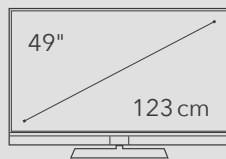

Fineo pro 49 TY85 UHD twin R

Fineo pro 43 TY85 UHD twin R

Gewicht:

mit Tischfuß	26,2 kg	22,2 kg
ohne Tischfuß	21,8 kg	17,8 kg

Maße B x H x T:

mit Tischfuß	109,5 x 74,0 x 30,0 cm	96,3 x 66,4 x 30,0 cm
ohne Tischfuß	109,5 x 69,2 x 8,2 cm	96,3 x 61,9 x 8,1 cm