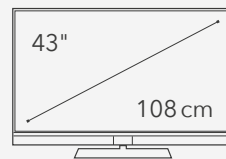

Fineo pro 49 TY85 UHD twin R

Fineo pro 43 TY85 UHD twin R

Gewicht:

mit Tischfuß	26,2 kg	22,2 kg
ohne Tischfuß	21,8 kg	17,8 kg

Maße B x H x T:

mit Tischfuß	109,5 x 74,0 x 30,0 cm	96,3 x 66,4 x 30,0 cm
ohne Tischfuß	109,5 x 69,2 x 8,2 cm	96,3 x 61,9 x 8,1 cm